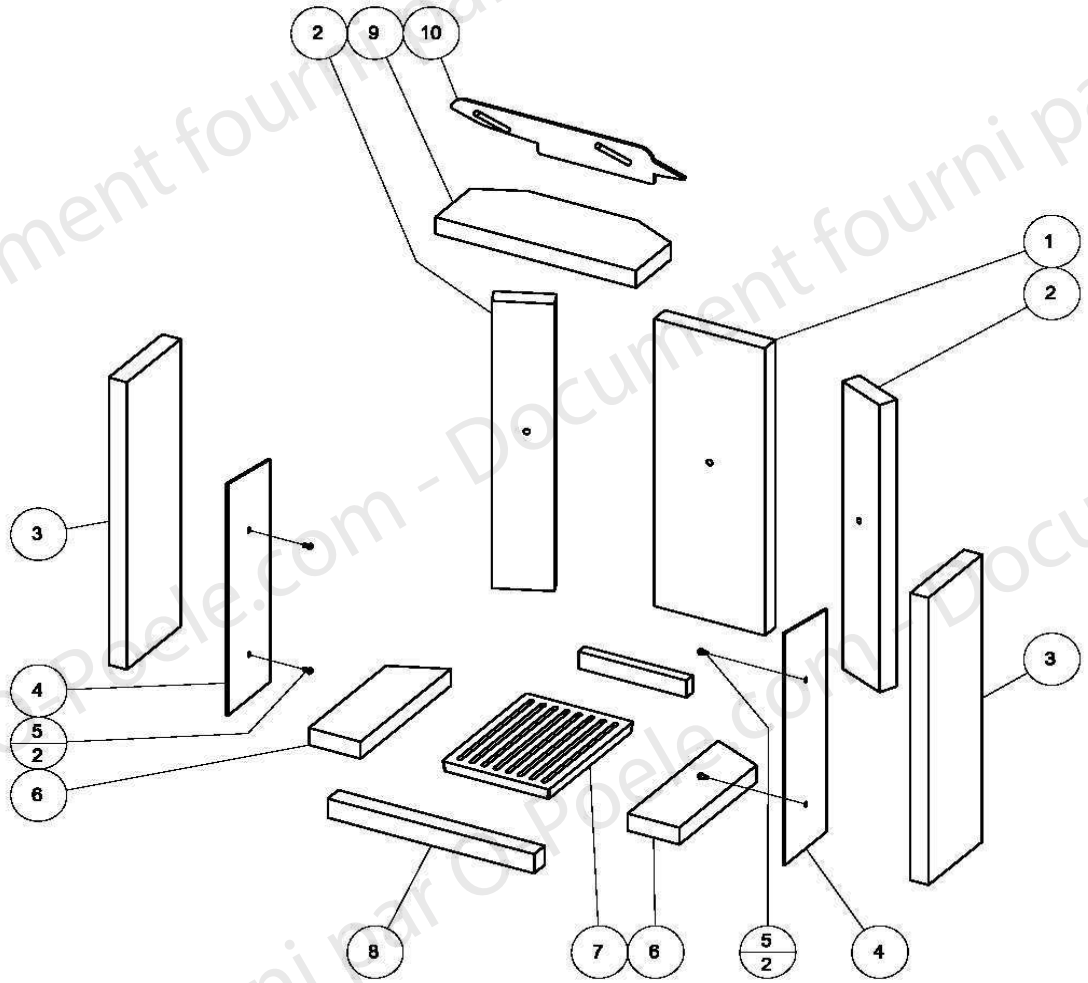

**POELE A BOIS GAMMA OLLAIRE
ENSEMBLE PORTE**

Code article: 117230

**POELE A BOIS GAMMA OLLAIRE
ENSEMBLE PORTE**

Code article: 117230

POSITION	DESIGNATION / PIECE	QUANTITE	REFERENCE
1	Joint de porte (tour de porte complet)	2 m	85708
2	Joint de porte (second joint transversal)	1 m	85708
3 => 9	Visserie	-	Non référencé
10	Poignée de porte	1	85638
11 => 13	Visserie	-	Non référencé
14	Mécanisme fermeture de porte	1	85643
15	Cadre de porte	1	85655
16	Enjoliveur supérieur et inférieur de porte	2	85656
17-18-19-21	Joint de vitre	2 m	04093
20	Vitre	1	85657
22 => 23	Visserie	-	Non référencé
Non représenté	Porte montée	1	85659

**POELE A BOIS GAMMA OLLAIRE
ENSEMBLE FOYER**

Code article: 117230

**POELE A BOIS GAMMA OLLAIRE
ENSEMBLE FOYER**

Code article: 117230

POSITION	DESIGNATION / PIECE	QUANTITE	REFERENCE
1	Arrière de foyer vermiculite	1	85628
2	Arrière latéral de foyer vermiculite	2	85629
3	Coté de foyer vermiculite	2	85630
4	Protection vermiculite noire	2	85631
5	Visserie	-	Non référencé
6	Sole latérale de foyer vermiculite	2	85632
7	Grille fonte 24 x 17,6 cm	1	85543
8	Sole avant de foyer vermiculite	1	85633
9	Défecteur vermiculite	1	85634
10	Défecteur acier	1	85635