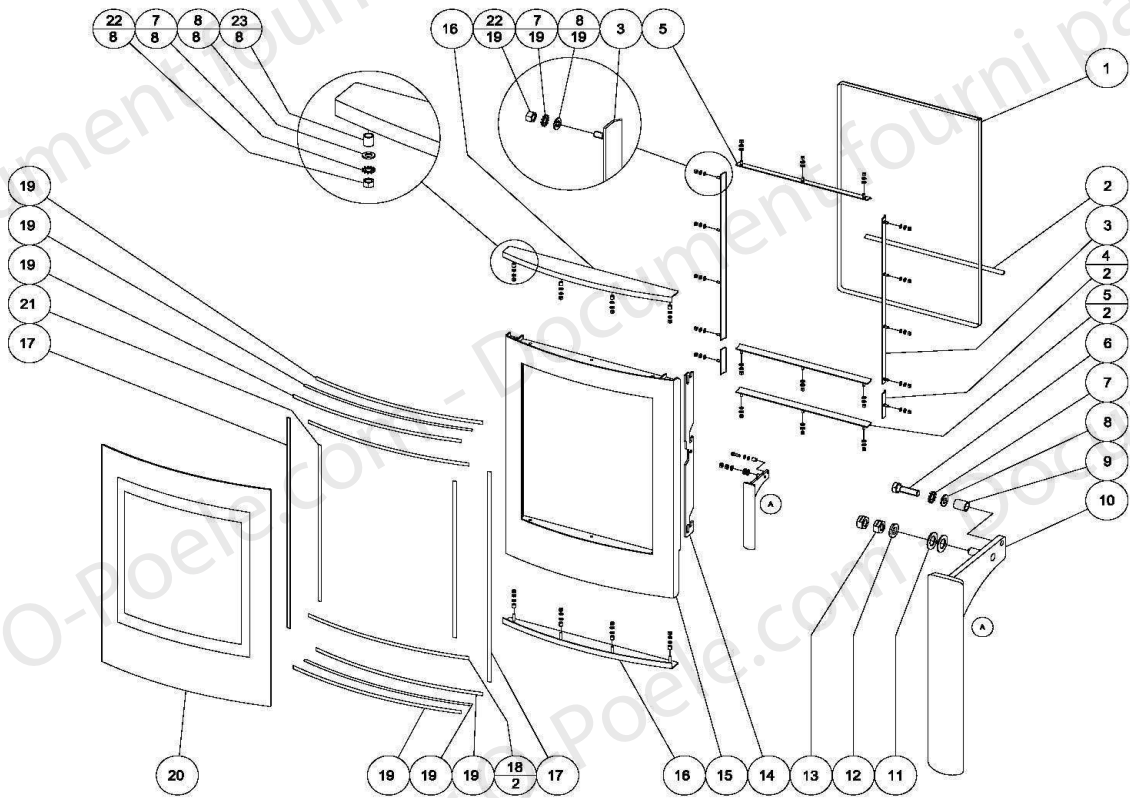

POELE A BOIS GAMMA OLLAIRE
ENSEMBLE CORPS DE CHAUFFE

Code article: 117230

**POELE A BOIS GAMMA OLLAIRE
 ENSEMBLE CORPS DE CHAUFFE**

Code article: 117230

POSITION	DESIGNATION / PIECE	QUANTITE	REFERENCE
1 => 4	Visserie	-	Non référencé
5	Buse	1	85569
6 => 8	Visserie	-	Non référencé
9	Couvercle de buse	1	85570
10 => 15	Visserie	-	Non référencé
16	Coté granit droit	1	
19 et 24	Plaquette réglage d'air	2	85649
20 => 23	Visserie	-	Non référencé
29	Plaque de maintien plaquette d'air	2	85650
30 => 36	Visserie	-	Non référencé
37	Poignée réglage d'air	1	85651
38	Visserie	-	Non référencé
39	Poignée réglage d'air	1	85652
40 => 41	Visserie	-	Non référencé
42	Porte de bûcher	1	85658
43	Cendrier	1	85530
44	Porte montée	1	85659
45	Coté granit gauche	1	85660
46	Chauffe plat granit	1	85654
47 => 48	Visserie	-	Non référencé
49	Tampon granit du dessus	1	85661
50	Dessus granit	1	85662
Non représenté	Buse air extérieur fixation plate	1	85735

**POELE A BOIS GAMMA OLLAIRE
ENSEMBLE PORTE**

Code article: 117230

**POELE A BOIS GAMMA OLLAIRE
ENSEMBLE PORTE**

Code article: 117230

POSITION	DESIGNATION / PIECE	QUANTITE	REFERENCE
1	Joint de porte (tour de porte complet)	2 m	85708
2	Joint de porte (second joint transversal)	1 m	85708
3 => 9	Visserie	-	Non référencé
10	Poignée de porte	1	85638
11 => 13	Visserie	-	Non référencé
14	Mécanisme fermeture de porte	1	85643
15	Cadre de porte	1	85655
16	Enjoliveur supérieur et inférieur de porte	2	85656
17-18-19-21	Joint de vitre	2 m	04093
20	Vitre	1	85657
22 => 23	Visserie	-	Non référencé
Non représenté	Porte montée	1	85659