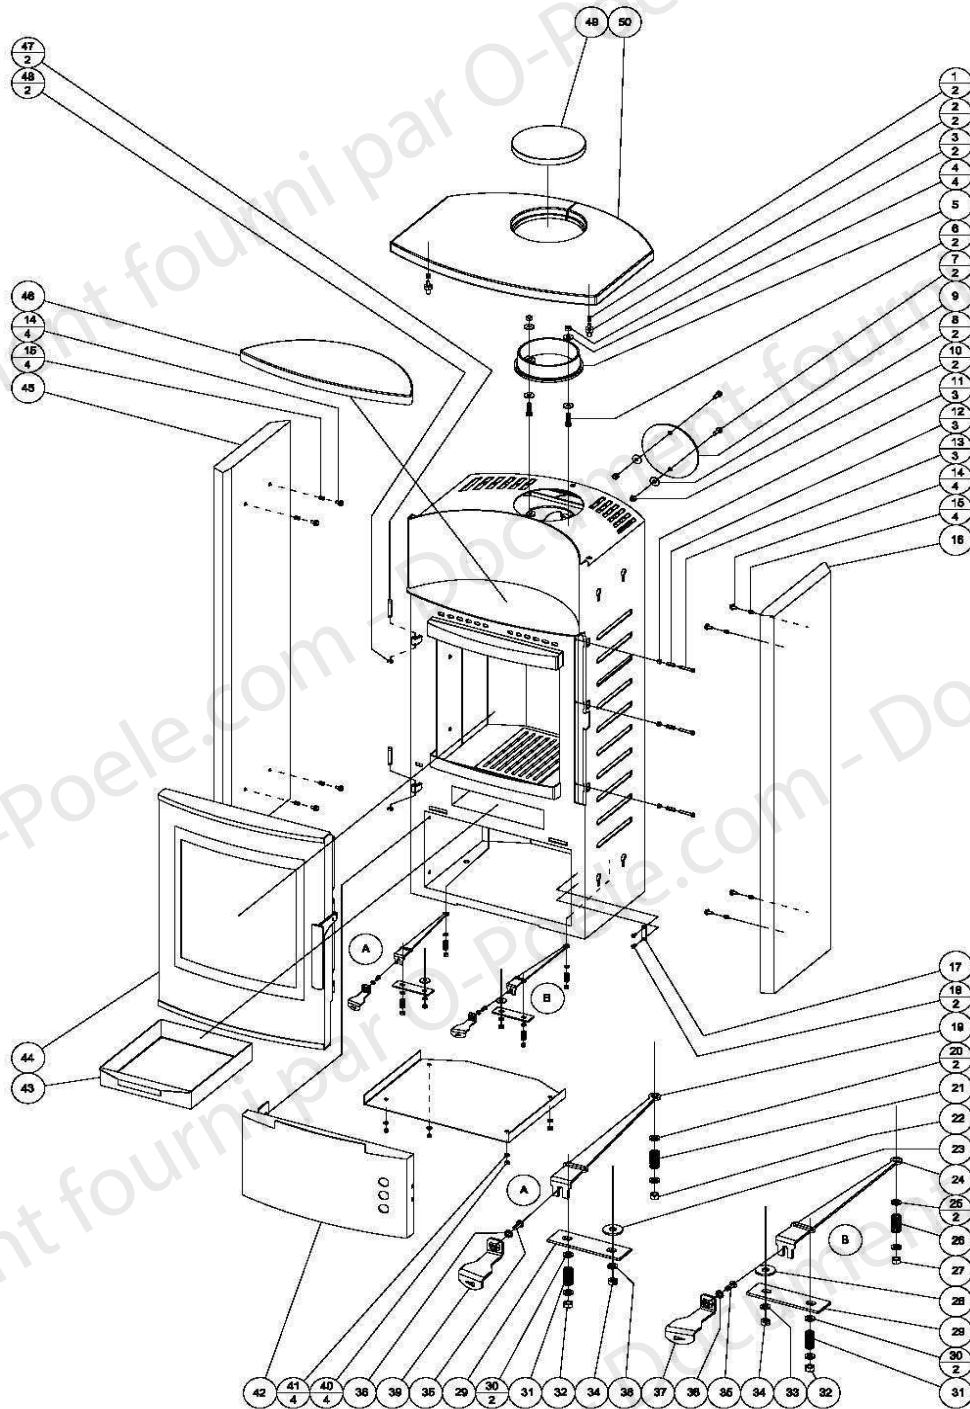

POELE A BOIS GAMMA OLLAIRE
ENSEMBLE CORPS DE CHAUFFE

Code article: 117230

**POELE A BOIS GAMMA OLLAIRE
 ENSEMBLE CORPS DE CHAUFFE**

Code article: 117230

POSITION	DESIGNATION / PIECE	QUANTITE	REFERENCE
1 => 4	Visserie	-	Non référencé
5	Buse	1	85569
6 => 8	Visserie	-	Non référencé
9	Couvercle de buse	1	85570
10 => 15	Visserie	-	Non référencé
16	Coté granit droit	1	
19 et 24	Plaquette réglage d'air	2	85649
20 => 23	Visserie	-	Non référencé
29	Plaque de maintien plaquette d'air	2	85650
30 => 36	Visserie	-	Non référencé
37	Poignée réglage d'air	1	85651
38	Visserie	-	Non référencé
39	Poignée réglage d'air	1	85652
40 => 41	Visserie	-	Non référencé
42	Porte de bûcher	1	85658
43	Cendrier	1	85530
44	Porte montée	1	85659
45	Coté granit gauche	1	85660
46	Chauffe plat granit	1	85654
47 => 48	Visserie	-	Non référencé
49	Tampon granit du dessus	1	85661
50	Dessus granit	1	85662
Non représenté	Buse air extérieur fixation plate	1	85735

**POELE A BOIS GAMMA OLLAIRE
ENSEMBLE PORTE**

Code article: 117230

**POELE A BOIS GAMMA OLLAIRE
ENSEMBLE PORTE**

Code article: 117230

POSITION	DESIGNATION / PIECE	QUANTITE	REFERENCE
1	Joint de porte (tour de porte complet)	2 m	85708
2	Joint de porte (second joint transversal)	1 m	85708
3 => 9	Visserie	-	Non référencé
10	Poignée de porte	1	85638
11 => 13	Visserie	-	Non référencé
14	Mécanisme fermeture de porte	1	85643
15	Cadre de porte	1	85655
16	Enjoliveur supérieur et inférieur de porte	2	85656
17-18-19-21	Joint de vitre	2 m	04093
20	Vitre	1	85657
22 => 23	Visserie	-	Non référencé
Non représenté	Porte montée	1	85659